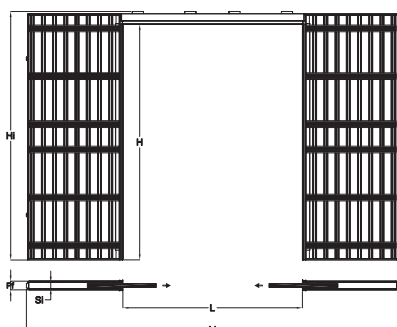

ANTA SINGOLA

ANTA DOPPIA

ANTA SINGOLA

ANTA DOPPIA

ALVAZ

CON ALVAZ PUOI REGOLARE LA PORTA ANCHE SE L'HAI GIÀ MONTATA.

Per ottenere un perfetto allineamento della porta non è necessario estrarla dal contro telaio. ALVAZ è infatti dotato di un **esclusivo carrello** che consente una facile e veloce regolazione verticale e laterale della porta anche ad installazione avvenuta.

WITH ALVAZ YOU CAN REGULATE THE DOOR EVEN IF IT'S ALREADY INSTALLED.

To obtain a perfect door alignment, it is not necessary to extract it from the counterframe.

Alvaz is geared with a trolley that allows an easy and fast regulation of the door, both vertically and laterally, even if the door is already installed.

CONTROTELAIO PER
INTERNI

PROGETTARE IN ARMONIA
DESIGNING IN HARMONY