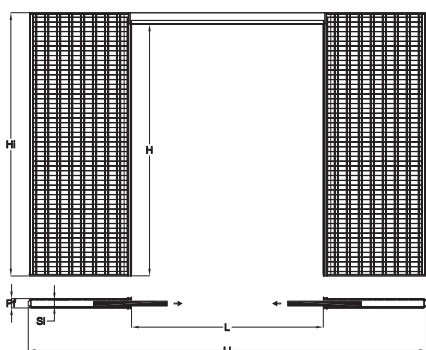

ANTA DOPPIA