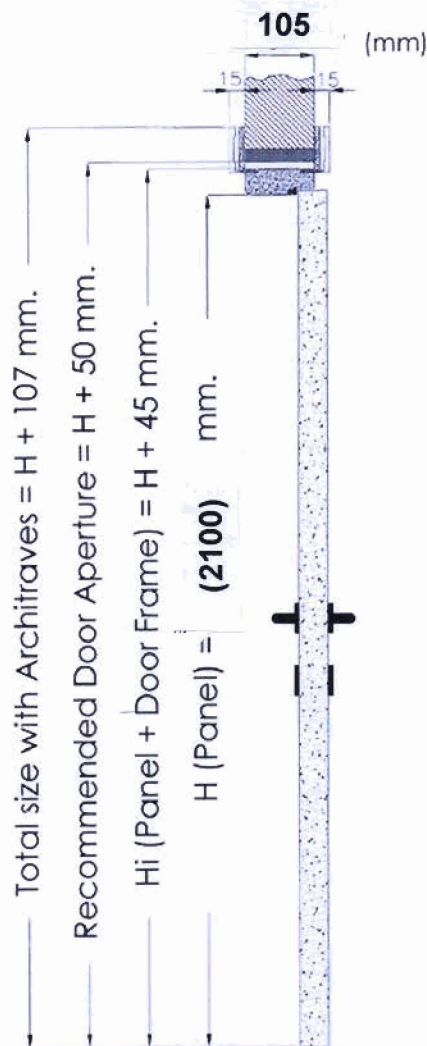

TECHNICAL CHARACTERISTICS - FOLDING DOORS

HORIZONTAL

STANDARD SIZE in mm.

VERTICAL

STANDARD SIZE in mm.

HANDLING

VERSO DI APERTURA

Inside

Apertura Sinistra
Left hand

Inside

Apertura Destra
Right hand

PIETRELLI