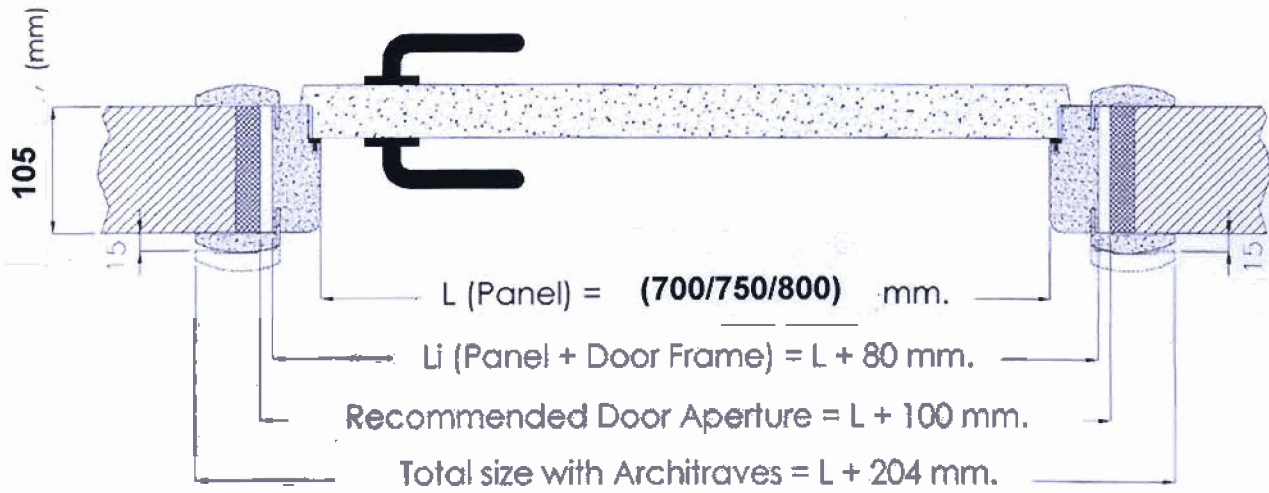

TECHNICAL CHARACTERISTICS - FOLDING DOORS

HORIZONTAL

STANDARD SIZE in mm.

VERTICAL

STANDARD SIZE in mm.

HANDLING

VERSO DI APERTURA

Inside

Apertura Sinistra
Left hand

Inside

Apertura Destra
Right hand

PIETRELLI