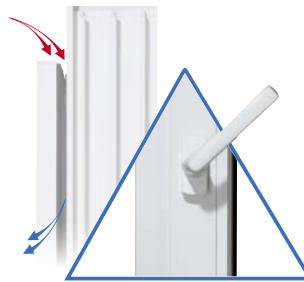

Wettbewerbsvorteil durch Variantenvielfalt

HARMONY-Fenstergriff mit 45°-Raste für MACO-Sparlüftungsschere

Dieser Fenstergriff rastet zusätzlich bei der 45° Griff-Stellung ein. Kippstellung ca. 10 bis 13 mm. Die optimale Funktion der MACO-Sparlüftungsschere ist dadurch sichergestellt.

Sperrbare Griffe auch mit 45°-Raste.

Mehr Wohnkomfort

- Permanenter, langsamer Luftaustausch, vor allem in der kälteren Jahreszeit
- Bessere Raumlufthygiene
- Tauwasserschutz
- Vermeidung von Schimmelbildung