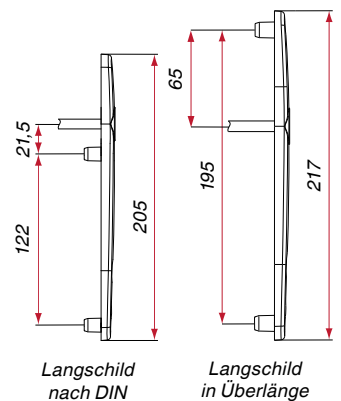

Langschild nach DIN

Langschild in Überlänge

- **Außengriffe** sind in **drei Bauhöhen** lieferbar. Damit gibt es kein Platzproblem zwischen Außengriff und Fensterladen bzw. Roll-Laden.