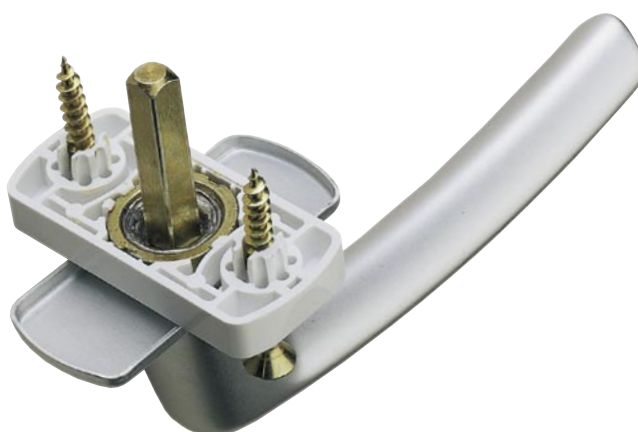

Metallkern

3 mm Kunststoff-Schutzschicht

HARMONY-Qualitätsmerkmale

Rasterung mit Federbogen

Rastring aus Metall

Eine exakte Vernietung garantiert eine stabile Verbindung zwischen Griff und Rosette

Rosetten-Unterkonstruktion mit stabiler Verrippung

**MACO
EMOTION**

Schnell wie der Blitz

HARMONY-„Quick“ für die Blitzmontage bei Fenstergriffen

- Schrauben sind in der Rosette vorgesteckt und können nicht herausfallen.
- Verkürzt die Montagezeit um die Hälfte.
- Schraubenbeutel sind nicht mehr notwendig, die Umwelt wird geschont.