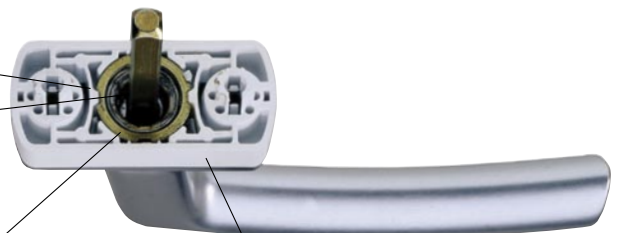

Genauere Angaben über die erreichten Werte bzw. Einsichtnahme in die Prüfprotokolle jederzeit möglich.

HARMONY-resist

Stabiler Metallkern wird mit 3 mm Kunststoff-Schutzschicht ummantelt. Die Oberfläche ist extrem strapazierfähig. Kratzer und andere Abnützerscheinungen sind kaum sichtbar.

Metallkern

3 mm Kunststoff-Schutzschicht

HARMONY-Qualitätsmerkmale

Rasterung mit Federbogen

Rastring aus Metall

Eine exakte Vernietung garantiert eine stabile Verbindung zwischen Griff und Rosette

Rosetten-Unterkonstruktion mit stabiler Verrippung

**MACO
EMOTION**

Schnell wie der Blitz

HARMONY-„Quick“ für die Blitzmontage bei Fenstergriffen

- Schrauben sind in der Rosette vorgesteckt und können nicht herausfallen.
- Verkürzt die Montagezeit um die Hälfte.
- Schraubenbeutel sind nicht mehr notwendig, die Umwelt wird geschont.