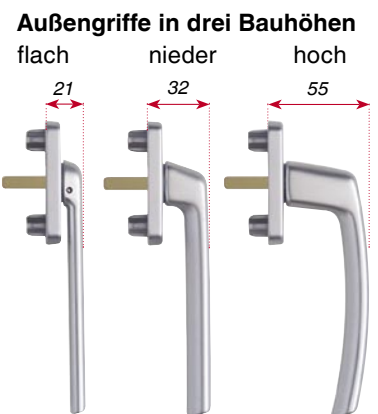

Funktion

- Fenstergriff wird einfach per Knopfdruck ver- und entriegelt.
- Sperrknopf drücken ⇒ Fenstergriff ist entriegelt.
 - Griff drehen.
 - Sperrknopf rastet automatisch ein.

Erhöhter Schutz

- Das Verschieben des Beschlages von außen wird blockiert.
- Das Drehen des Fenstergriffes von außen wird verhindert.

- Für Kinder bis zum Alter von ca. drei Jahren sicher.
- In allen MACO-Farben lieferbar.

HARMONY-Fenstergriff mit Sperrzylinder

Funktion

- Fenstergriff wird mit dem Schlüssel ver- und entriegelt.

Perfekter Schutz

Innen- und Außenwelt genießen

HARMONY-Griff- und Rosettengarnituren

Für sperrbare MACO-Dreh-Kipp-Getriebe bei Balkon- und Terrassentüren.

- **Innengriffe** sind in allen MACO-Farben erhältlich.
- Für **Profilstärken:** 64 – 73 mm.
- **Außengriffe** sind in Weiß, sowie in Bronze, Silber, Titan, Champagne und Gold eloxiert lieferbar.
- **Außengriffe** sind in **drei Bauhöhen** lieferbar. Damit gibt es kein Platzproblem zwischen

Außengriff und Fensterladen bzw. Roll-Laden.

HARMONY-Drückergarnituren

Für Nebeneingangstüren, Terrassen- oder Balkontüren.

- Lieferbar mit **Langschild nach DIN** oder **Überlänge**.
- Ausführung für **Profilzylinder**.
- Auch bei **schmalen Türprofilen** einsetzbar.
- **Innengriffe** sind in allen MACO-Farben lieferbar.
- Für **Profilstärke:** 64 – 73 mm.
- **Außengriffe** sind in Weiß, Bronze, Silber, Titan und Champagne erhältlich.