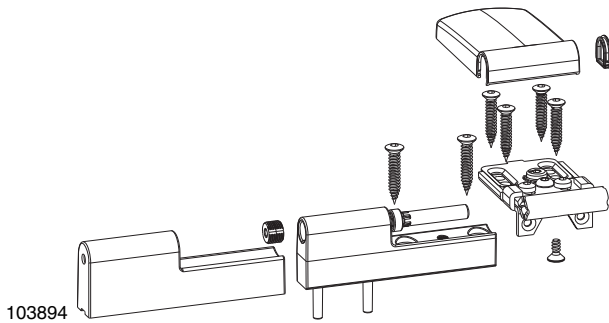

2.4 Frame height FH20

P 2.4.1 FH20+RS			No
Brown	120	3	103916
		12	103918
F9	120	3	103968
Gold Look	120	3	103960
RAL 7016 Anthracite Grey	120	3	103952
RAL 8024 Beige brown	120	3	103944
RAL 9001 Cream white	120	3	103928
RAL 9016 Traffic White	120	3	103894
		12	103896
Silver	120	3	103936