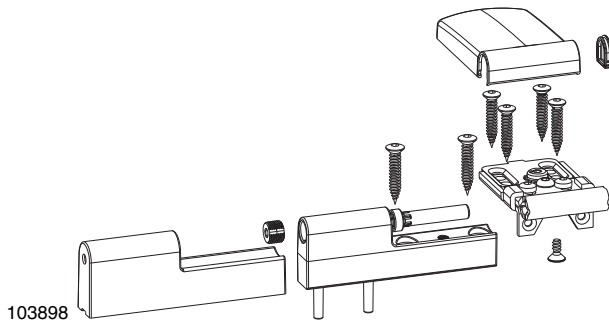

2.5 Frame height FH22

P	2.5.1 FH22+RS			No
	Brown	120	3	103920
			12	103922
	F9	120	3	103970
	Gold Look	120	3	103962
	RAL 7016 Anthracite Grey	120	3	103954
	RAL 8024 Beige brown	120	3	103946
	RAL 9001 Cream white	120	3	103930
	RAL 9016 Traffic White	120	3	103898
			12	103900
	Silver	120	3	103938