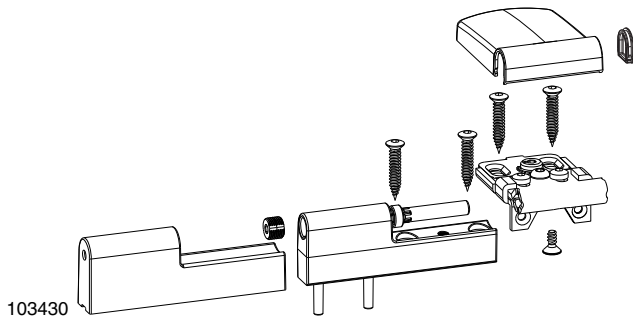

1.5 Frame height FH22

P	1.5.1 FH22+RS	Kg	Cubes	No	
				Per Kg	Per Cube
	Brown	100	3	103457	12
	F9	100	3	103554	12
	Gold Look	100	3	103537	12
	RAL 7016 Anthracite Grey	100	3	103521	12
	RAL 8024 Beige brown	100	3	103505	12
	RAL 9001 Cream white	100	3	103473	12
	RAL 9016 Traffic White	100	3	103430	12
	Silver	100	3	103489	12