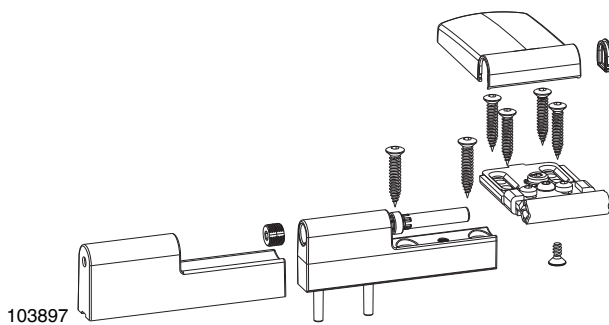

P	2.5.2 FH22			No
	Brown	120	3	103919
			12	103921
	F9	120	3	103969
	Gold Look	120	3	103961
	RAL 7016 Anthracite Grey	120	3	103953
	RAL 8024 Beige brown	120	3	103945
	RAL 9001 Cream white	120	3	103929
	RAL 9016 Traffic White	120	3	103897
			12	103899
	Silver	120	3	103937