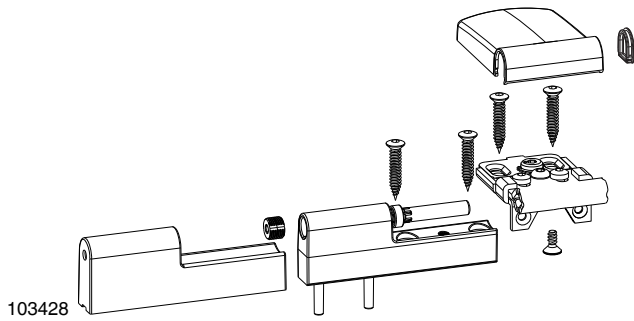

1.4 Frame height FH20

P 1.4.1 FH20+RS			No
Brown	100	3	103453
		12	103454
F9	100	3	103550
		12	103551
Gold Look	100	3	103533
		12	103534
RAL 7016 Anthracite Grey	100	3	103517
		12	103518
RAL 8024 Beige brown	100	3	103501
		12	103502
RAL 9001 Cream white	100	3	103469
		12	103470
RAL 9016 Traffic White	100	3	103428
		12	103439
Silver	100	3	103485
		12	103486