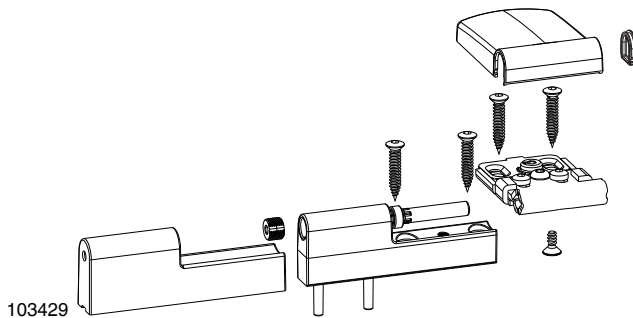

P	1.5.2 FH22	Kg	Cubes	No	
				Per Kg	Per Cube
	Brown	100	3	103455	12
	F9	100	3	103552	12
	Gold Look	100	3	103535	12
	RAL 7016 Anthracite Grey	100	3	103519	12
	RAL 8024 Beige brown	100	3	103503	12
	RAL 9001 Cream white	100	3	103471	12
	RAL 9016 Traffic White	100	3	103429	12
	Silver	100	3	103487	12