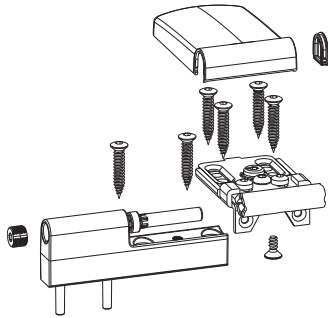

4.4 Frame height FH20

466123

P	4.4.1 FH20+RS			No			
Brown		120	3	466139			
			12	466140			
Gold Look		120	3	466219			
			12	466220			
RAL 7016 Anthracite Grey		120	3	466203			
			12	466204			
RAL 8024 Beige brown		120	3	466187			
			12	466188			
RAL 9001 Cream white		120	3	466155			
			12	466156			
RAL 9016 Traffic White		120	3	466123			
			12	466124			
Silver		120	3	466171			
			12	466172			
Stainless Steel Look		120	3	466235			
			12	466236