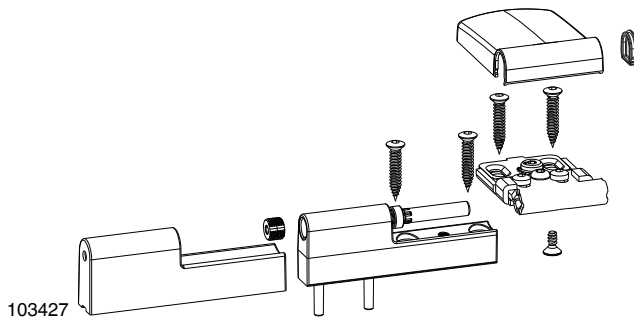

P 1.4.2 FH20			No
Brown	100	3	103450
		12	103451
F9	100	3	103548
		12	103549
Gold Look	100	3	103531
		12	103532
RAL 7016 Anthracite Grey	100	3	103515
		12	103516
RAL 8024 Beige brown	100	3	103499
		12	103500
RAL 9001 Cream white	100	3	103467
		12	103468
RAL 9016 Traffic White	100	3	103427
		12	103438
Silver	100	3	103483
		12	103484