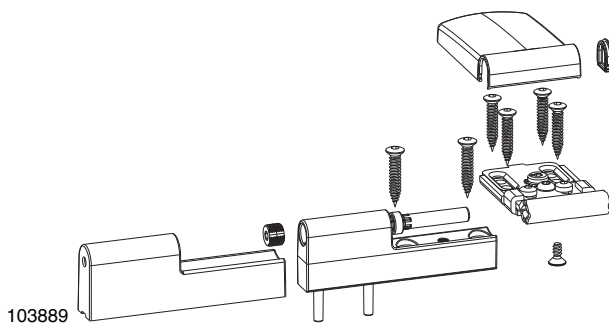

2.3 Frame height FH18

2.3.1 FH18+RS

No

Brown	120	3	103912
		12	103914
F9	120	3	103966
Gold Look	120	3	103958
RAL 7016 Anthracite Grey	120	3	103950
RAL 8024 Beige brown	120	3	103942
RAL 9001 Cream white	120	3	103926
RAL 9016 Traffic White	120	3	103890
		12	103892
Silver	120	3	103934