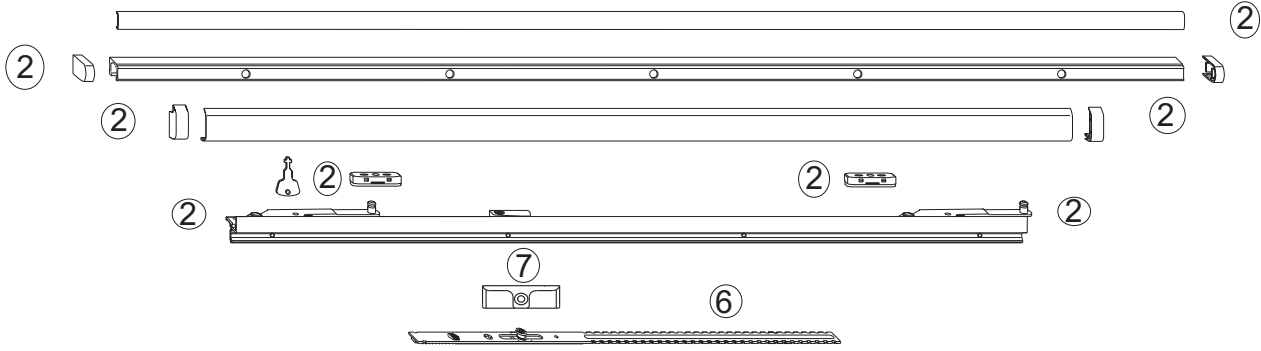

# Tilt and Slide Fittings / Standard, Koemmerling Gold, Schema A, left or right

| ① Pack of rollers |       |
|-------------------|-------|
| 441685            | left  |
| 441684            | right |

| ③ corner element set |           |
|----------------------|-----------|
| 11989                | silver    |
| 11990                | silver EH |

| Profile set: frame and sash |      |        |             |
|-----------------------------|------|--------|-------------|
| ②                           | size | colour |             |
| 441524                      | 1    | white  | 670 - 870   |
| 441525                      | 2    | white  | 871 - 1070  |
| 441526                      | 3    | white  | 1071 - 1300 |
| 441527                      | 4    | white  | 1301 - 1600 |

| ④ Drive Gear Fix Bs15 |      |      |             |
|-----------------------|------|------|-------------|
|                       | size |      |             |
| 52405                 | 3    | 500  | 1001 - 1250 |
| 52406                 | 4    | 600  | 1251 - 1500 |
| 52407                 | 5    | 700  | 1501 - 1750 |
| 52817                 | 4B   | 600  | 1251 - 1500 |
| 52818                 | 5B   | 700  | 1501 - 1750 |
| 52158                 | 6A   | 1050 | 1651 - 1850 |
| 52408                 | 6    | 1050 | 1851 - 2100 |
| 52410                 | 7    | 1050 | 2101 - 2350 |

| Width-related component |      |             |
|-------------------------|------|-------------|
| ⑥                       | size |             |
| 57379                   | 1    | 670 - 850   |
| 57378                   | 2    | 851 - 1100  |
| 57377                   | 3    | 1101 - 1350 |
| 57376                   | 4    | 1351 - 1600 |