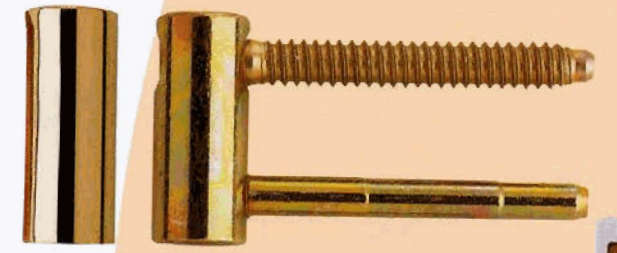

**Y3** Nylon Bianco

**Y5** Nylon Bianco-Blu  
*Nylon Blue white*  
*Nylon Blanc-bleuté*  
*Blau-weissnylon*  
Nailon Blanco Azul

**Y8** Nylon Testa di moro  
*Nylon Dark brown*  
*Nylon Brun foncé*  
*Dunkelbraunnylon*  
Nailon Marrón Oscuro

**YA** Nylon Oro  
*Gold nylon*  
*Nylon or*  
*Goldnylon*  
Nailon Oro

495 Ø16x80

495 Ø16x80

ANTI-INTRUSION

YA H1

YA

H1

Y3