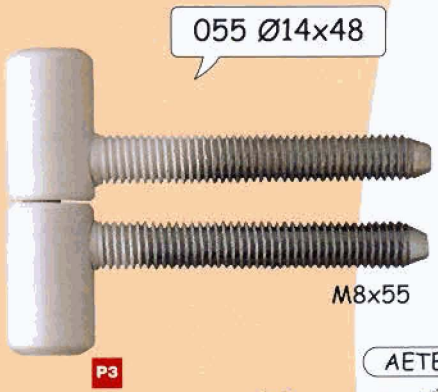

**YA** Nylon Oro  
*Gold nylon*  
*Nylon or*  
*Goldnylon*  
Nailon Oro

495 Ø16x80

495 Ø16x80

ANTI-INTRUSION

YA H1

YA

H1

Y3

G0

EXACTA

Y3

YA

Y3

055 Ø14x48

M8x55

P3